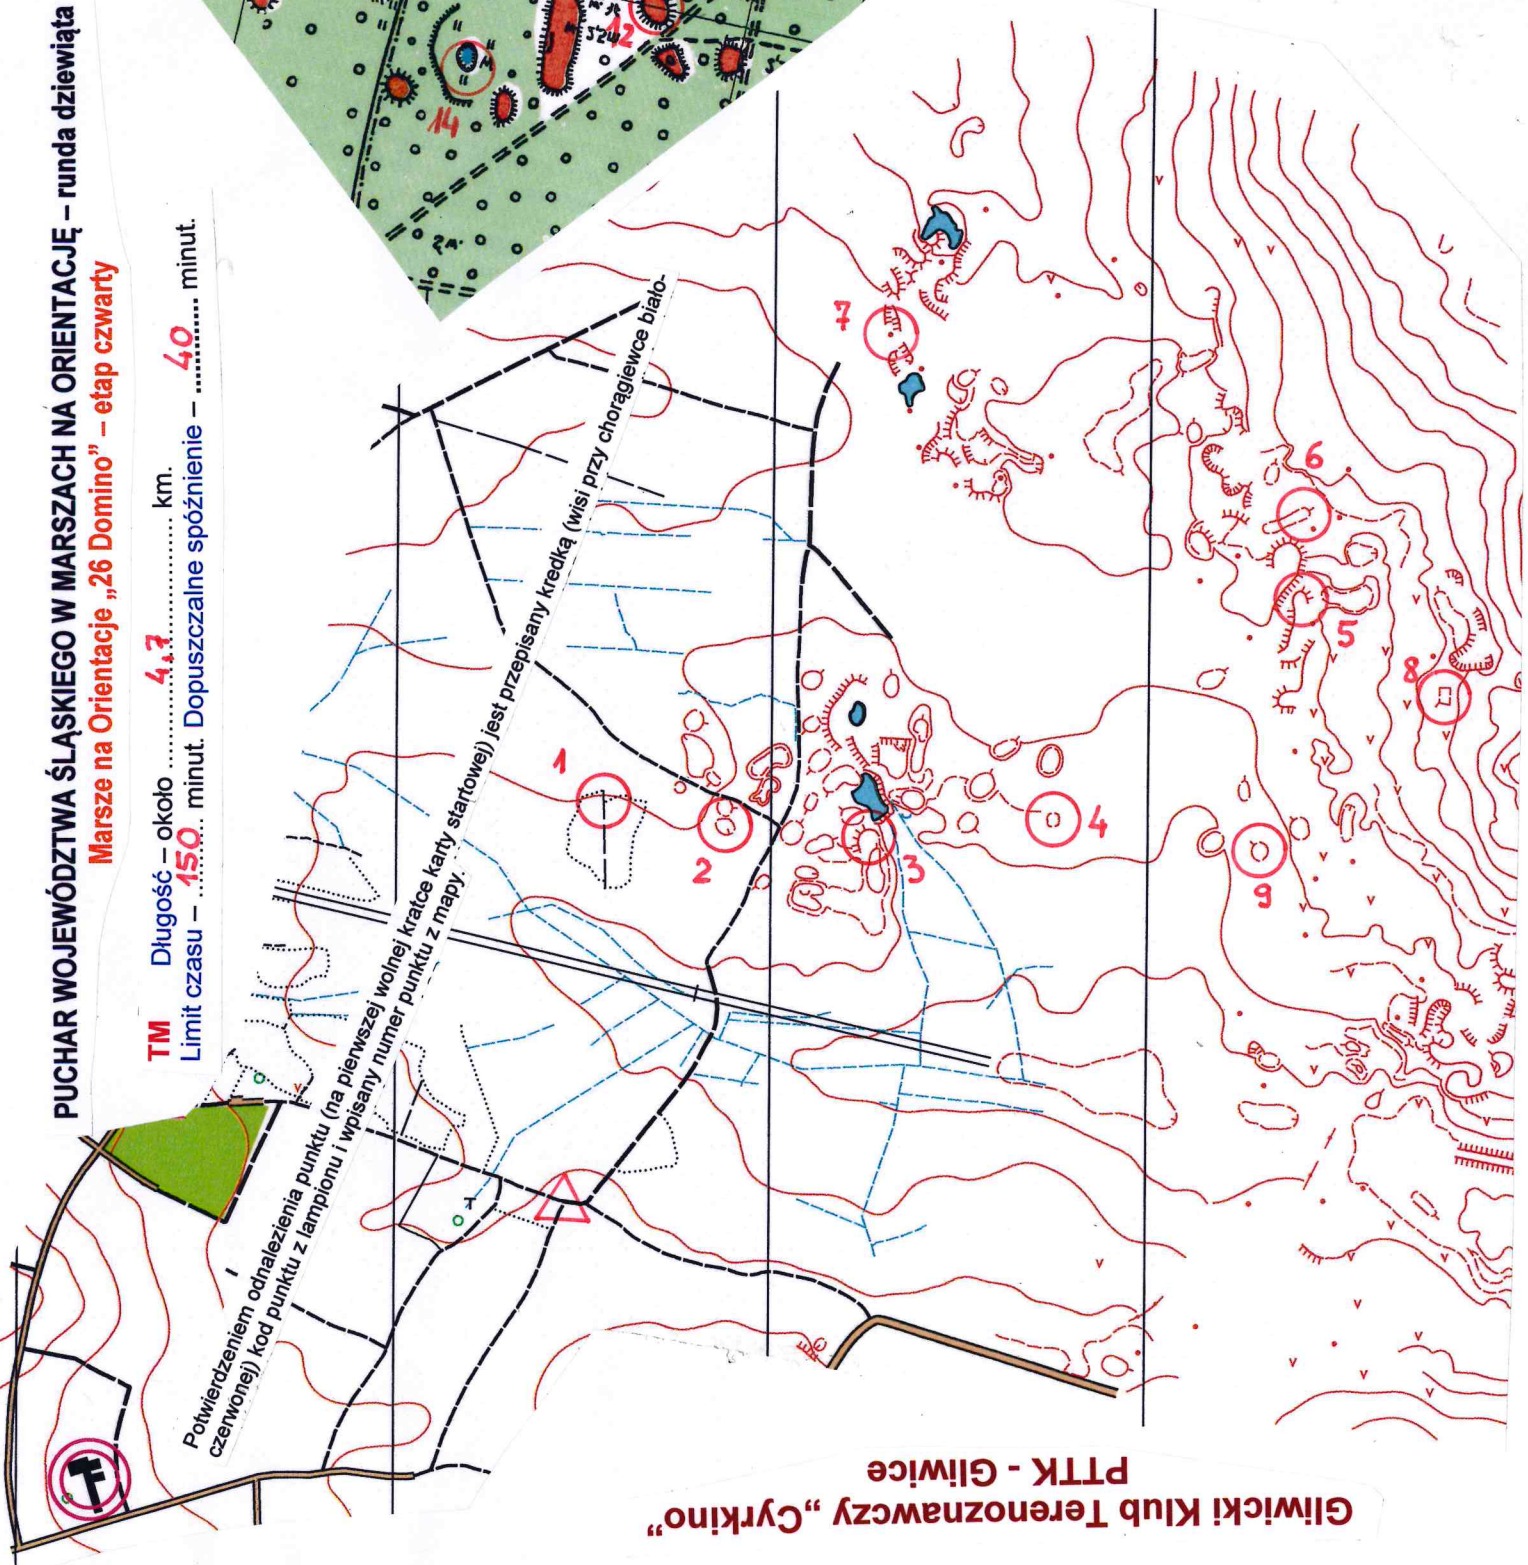

XLIV NOCNE MARSZE NA ORIENTACJĘ

Bytom Stolarzowice

14 grudnia 2013

skala mapy 1:10000

skala mapy 1:7500

PUCHAR WOJEWÓDZTWA ŚLĄSKIEGO W MARSZACH NA ORIENTACJĘ – runda dziewiąta
Marsze na Orientację „26 Domino” – etap czwarty

TM Długość – około 4.7 km.
Limit czasu – 150 minut. Dopuszczalne spóźnienie – 40 minut.

Potwierdzeniem odnalezienia punktu (na pierwszej wolnej kratce karty startowej) jest przepisany kredką (wisi przy chorągiewce biało-czerwonej) kod punktu z lampionem i wpisany numer punktu z mapy.

trasa TZ

Odszukaj 14 punktów kontrolnych
Obowiązuje zasada – jedno kółko punktu – jedno potwierdzenie.

Gliwicki Klub Terenowaczy „Cyrkino”
PTTK - Gliwice