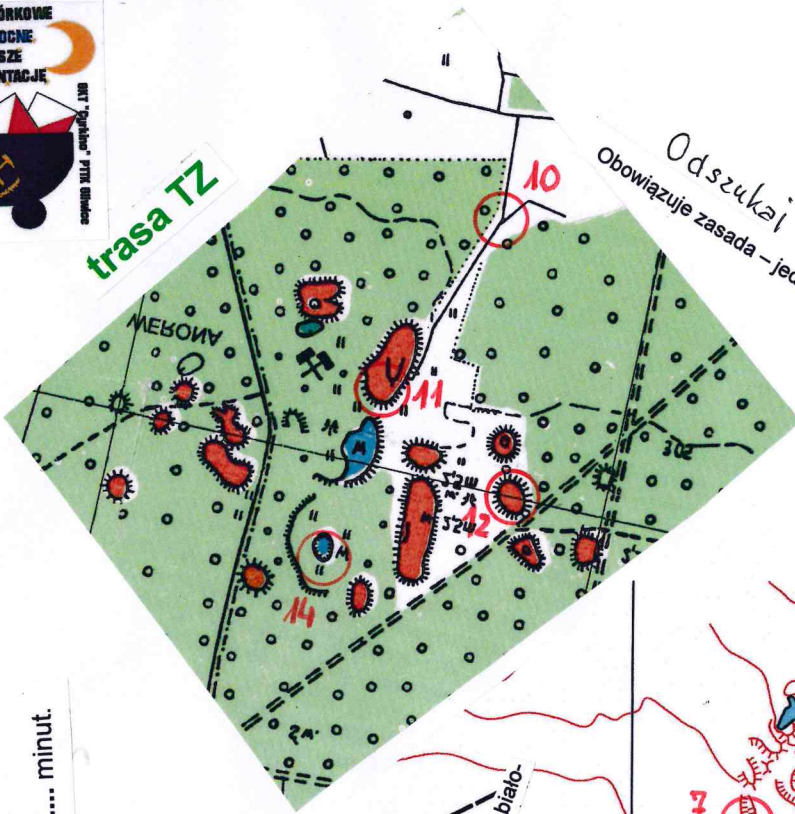

XLIV NOCNE MARSZE NA ORIENTACJĘ

Bytom Stolarzowice

14 grudnia 2013

skala mapy 1:10000

skala mapy 1:7500

PUCHAR WOJEWÓDZTWA ŚLĄSKIEGO W MARSZACH NA ORIENTACJĘ – runda dziewiąta
Marsze na Orientację „26 Domino” – etap czwarty

TM Długość – około 4.7 km.
Limit czasu – 150 minut. Dopuszczalne spóźnienie – 40 minut.

Potwierdzeniem odnalezienia punktu (na pierwszej wolnej kratce karty startowej) jest przepisany kredką (wisi przy chorągiewce biało-czerwonej) kod punktu z lampionem i wpisany numer punktu z mapy.

trasa TZ

Odszukaj 14 punktów kontrolnych
Obowiązuje zasada – jedno kółko punktu – jedno potwierdzenie.

Gliwicki Klub Terenowaczy „Cyrkino”
PTTK - Gliwice